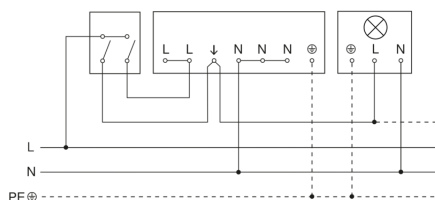

Bewegingsmelder - Professional Line

IS 345

COM1 - plafondbouw rond
EAN 4007841 079697
art.nr. 079697

IS 345

COM1 - plafondbinbouw rond
EAN 4007841 079697
art.nr. 079697

aansluitschema

aansluitschema voor meerdere sensoren

IS 345

COM1 - plafondbinbouw rond
EAN 4007841 079697
art.nr. 079697

Aansluiting met serieschakelaar voor handschakeling en automatische werking

Schakelschema Aansluiting via een wisselschakelaar voor continu en automatisch bedrijf