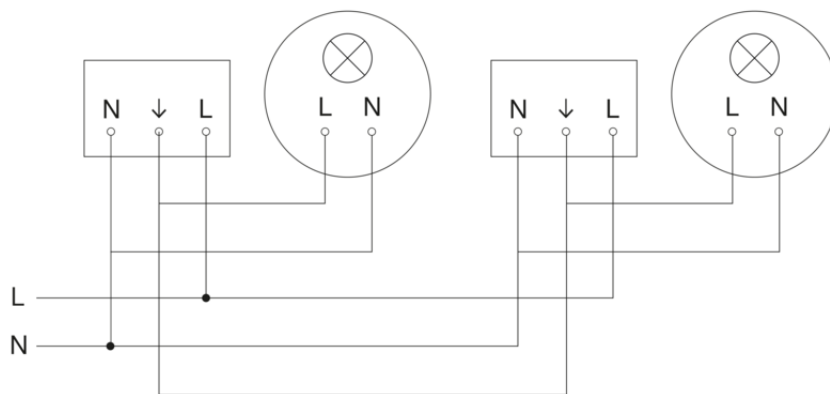

Bewegingsmelder - Professional Line

IS 345

COM1 - plafondbouw rond
EAN 4007841 079697
art.nr. 079697

IS 345

COM1 - plafondbinbouw rond
EAN 4007841 079697
art.nr. 079697

aansluitschema

aansluitschema voor meerdere sensoren

IS 345

COM1 - plafondbinbouw rond
EAN 4007841 079697
art.nr. 079697

Aansluiting met serieschakelaar voor handschakeling en automatische werking

Schakelschema Aansluiting via een wisselschakelaar voor continu en automatisch bedrijf