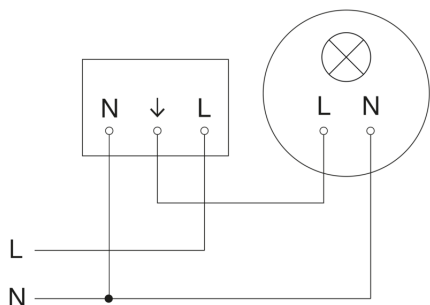

Bewegingsmelder - Professional Line

IS 345

COM1 - plafondbouw rond
EAN 4007841 079697
art.nr. 079697

IS 345

COM1 - plafondbinbouw rond
EAN 4007841 079697
art.nr. 079697

aansluitschema

aansluitschema voor meerdere sensoren

IS 345

COM1 - plafondbinbouw rond
EAN 4007841 079697
art.nr. 079697

Aansluiting met serieschakelaar voor handschakeling en automatische werking

Schakelschema Aansluiting via een wisselschakelaar voor continu en automatisch bedrijf